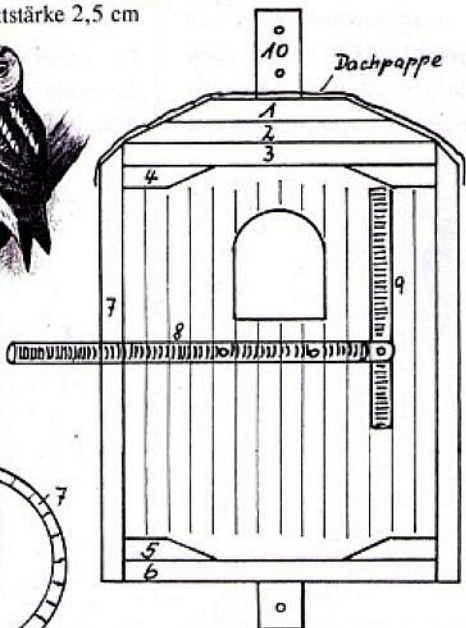

Waldkauzrundhöhle

Flugloch 10 x 12 cm

Brettstärke 2,5 cm

Holzscheiben f. Dach u. Boden verleimt

	Ø außen	Ø klein	Ø groß
1	-	15	25
2	-	25	35
3 + 6	35	-	-
4 + 5	35	15	25

Seitenteile Leisten 2,5 x 5  
 mit einer Länge von 50 cm  
 Sitzstange 4 cm Ø 60 cm lang  
 Dach mit Dachpappe

7 Seitenteilleisten

9 Verstärkungsleiste

8 Sitzstange

10 Authängeleiste